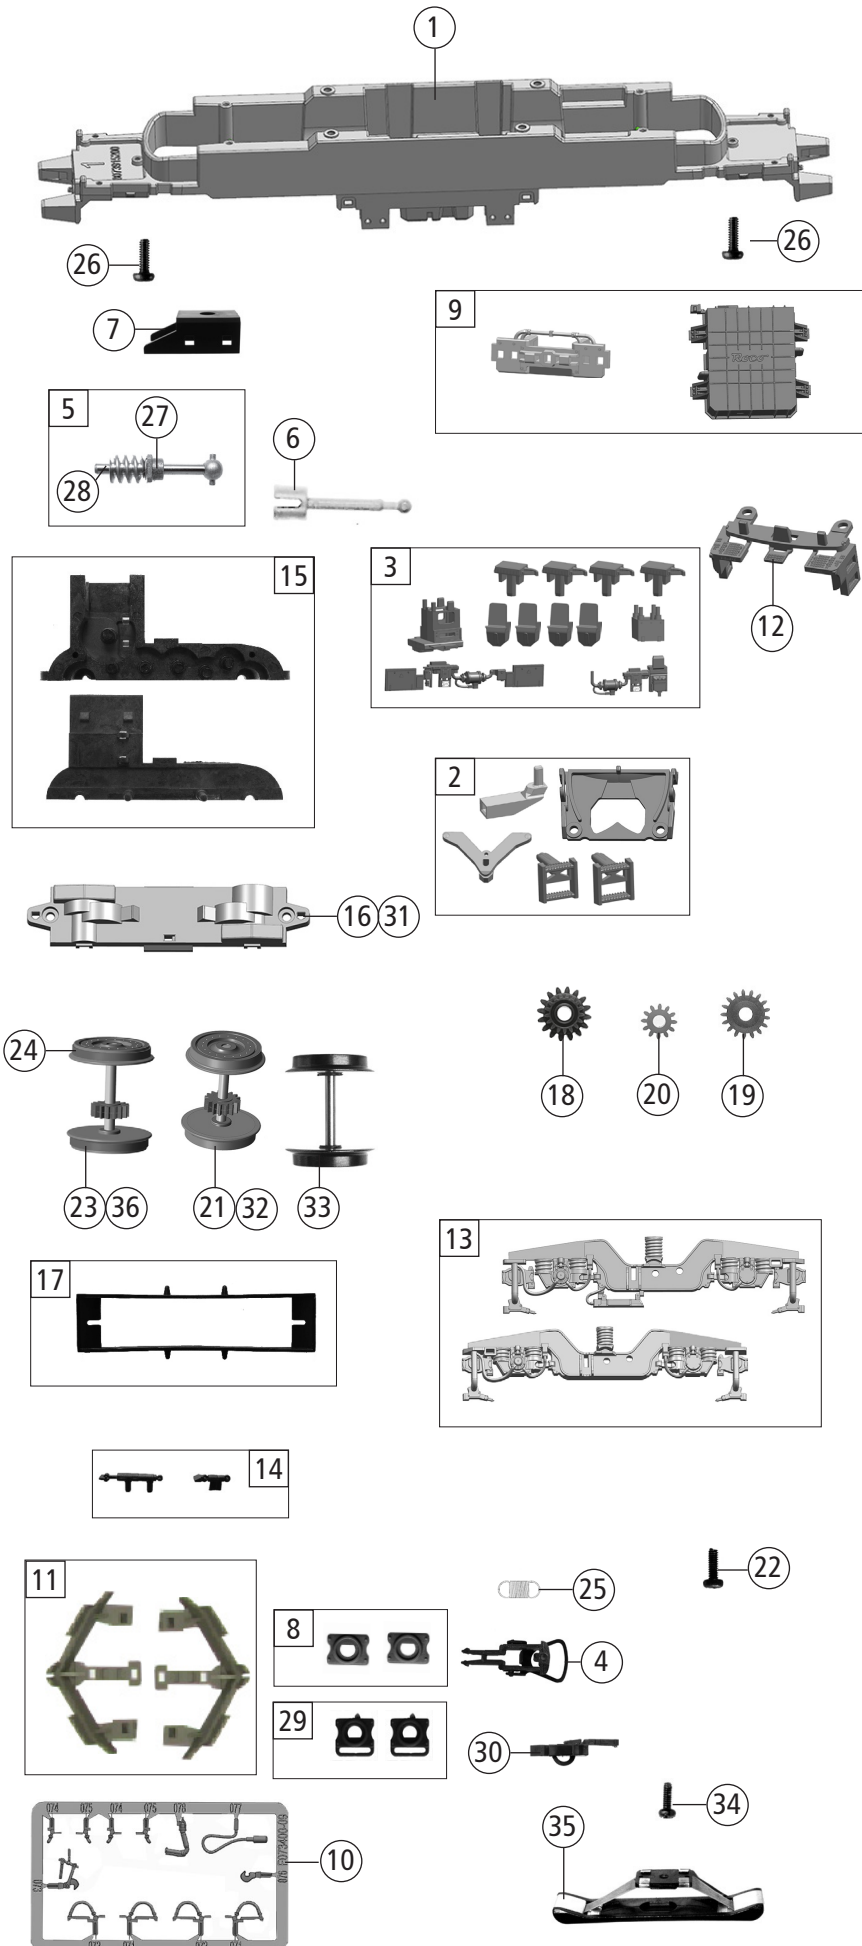

Pos. Nr. Pos.no.	Beschreibung Description	Art.-Nr. Art.no.	Preisgruppe Price bracket
73921	Lok BR193	=	
73922		=	🔊
79922		~	🔊
1	Grundrahmen VECTRON - umbragr. Basic frame	141135	016
2	TS - Kinematik, Deichsel, ... Part set kinematics and drawbar	141136	008
3	TS - Sandkasten, Antenne, ... Part set sand box, antenna	141144	007
4	Standardkupplung Standard coupling	89246	006
5	Schnecksensatz m. Kardankugel Set of worm gear incl. cardan ball	110377	013
6	Kardanwelle 24,7 mm Cardan shaft 24,7mm	107011	004
7	Schneckendeckel Worm gear cover	122822	004
8	Pufferflansch links / rechts Buffer flange left and right	136487	005
9	TS - Trafowanne Part set transformer tub	141140	012
10	TS - Bremsschläuche + Zughaken Part set of brake tubes & coupling hooks	139832	007
11	Schienenräumer Betr.+Vit. Rail guard	141540	007
12	Schürze l+b VECT. Skirts VECT.	141545	007
13	TS - DG-Blende VECTR. - umbrag Part set bogie VECTR.	141158	015
14	TS - Blendesteckt. - umbragrau Set of cover plug-in parts	122956	005
15	Getriebebesatz 2-tlg. - umbragr. Gear set 2-parts	122816	011
16	Getriebeboden VECT. - umbragr. Gear bottom VECT.	141159	007
17	Kontakthalter m.L. umbragrau Contact support with leads	137826	009
18	Schnecken Zahnrad dop. Z=16/17 Worm gear wheel double Z=16/17	86419	006
19	Zahnrad Z=17 M0,4 Gear wheel Z=17 M=0,4	127541	004
20	Zahnrad Z=12 M0,4 Gear wheel Z=12 M=0,4	127542	004
21	Radsatz m. Zahnrad o. Haftring Wheelset w. gear wheel w/o traction tyres	141160	012
22	GF-Schraube M1,6x4 mm Self-tapping screw M1,6x4 mm	114850	003
23	Radsatz m.2 Haftringen+Zahnrad Wheelset w.2 traction tyres w.gear wheel	141161	013
24	Haftrings.10Stk.12,9 bis 14,6m Traction tyre set,10 pcs.,12,9-14,6 mm	40070	---
25	Zugfeder - 2,5x5,8x0,15 mm Draw spring - 2,5x5,8x0,15 mm	86208	003
26	GF-Schraube M2x6 mm Self-tapping screw M2x6 mm	114828	003
27	Lager f. Schneckenachse Bearing for worm gear axle	89749	006
28	Beilagescheibe 2,1x4/0,2mm Washer 2,1x4/0,2mm	86108	003
29	Pufferflansch li+re Vitrine Buffer flange left and right	141162	004
30	Kurzkupplung - Vorentkupplung Short coupling- pre-uncoupling	115550	006
<b>AC-Wechselstrom</b>			
31	Getriebeboden AC Gear bottom AC	130040	008
32	Radsatz m. Zahnr. o. Haftr. AC Wheelset w.gear wheel w/o traction tyre AC	141167	012
33	Radsatz o. Haftr. o. Zahnr. AC Wheelset w/o traction tyre w/o gear wheel AC	141242	011
34	Schraube M1,5x5 mm Screw M1,5x5 mm	108137	003
35	Schleifer 42mm o. Halteklammer Center pick-up 42 mm w/o	86030	014
36	Radsatz m.2Haftr. m. Zahnr. AC Wheelset w.2 traction tyres w.gear wheel AC	141168	013